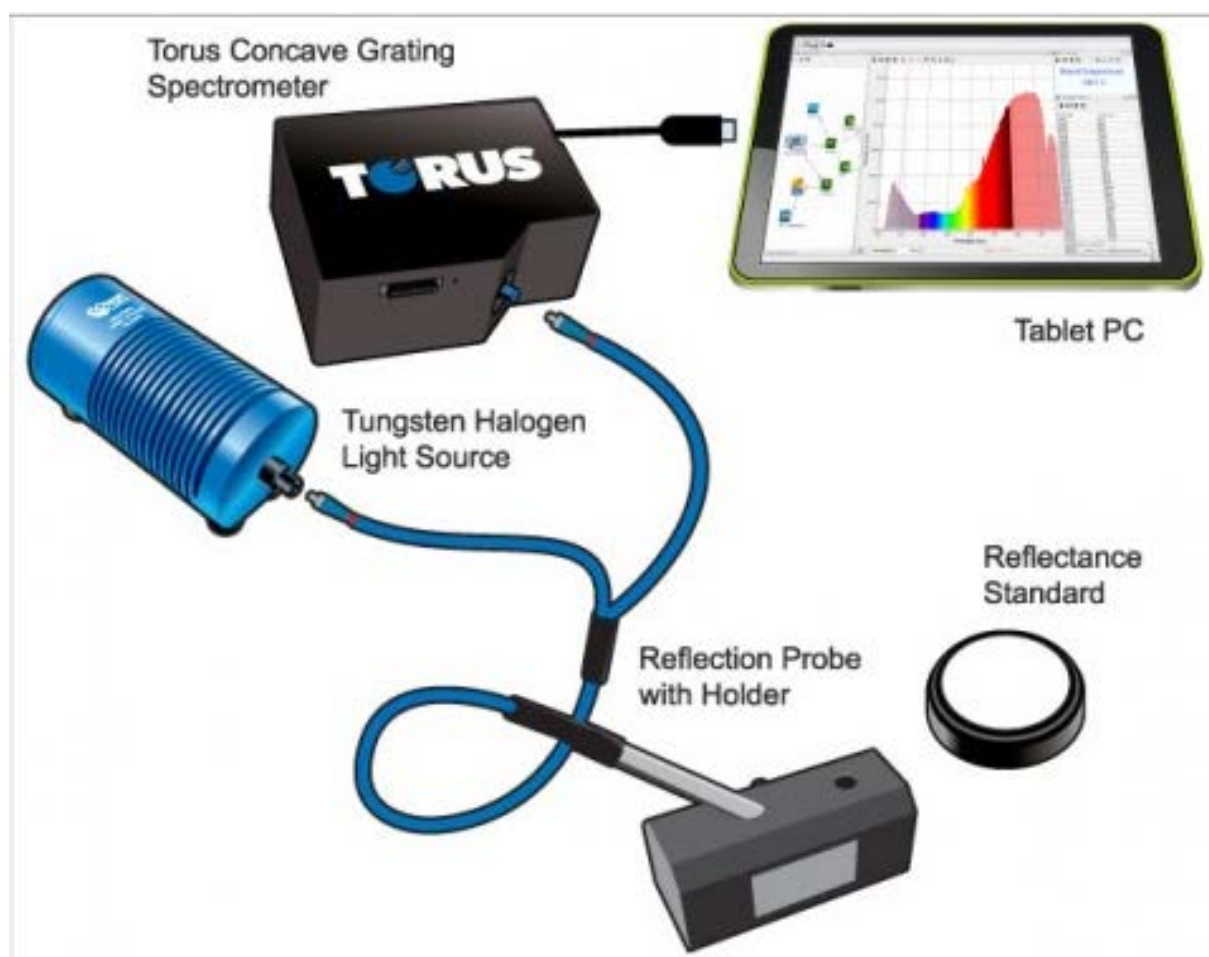

LADIES

Lubricant's Ageing Detection Instrument for Evaluation of Stress

Progetto finanziato dal POR FESR Toscana 2014-2020

Bandi per aiuti agli investimenti in ricerca, sviluppo e innovazione RSI - Bando 2

Project co-financed under Tuscany ERDF ROP 2014 - 2020 - POR-CReO FESR 2014 – 2020
RD&I Call 2

Le ali alle tue idee

Partner